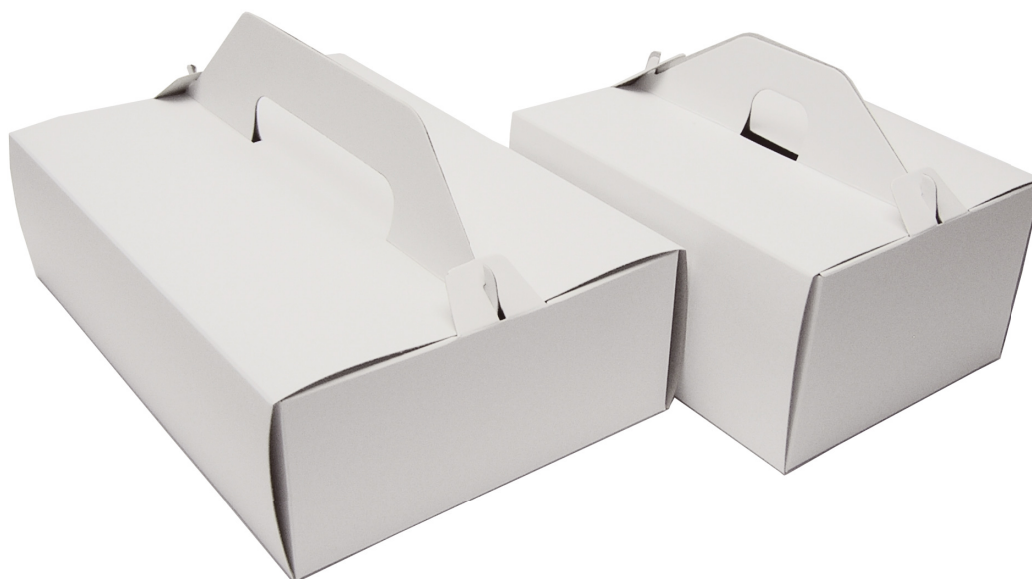

ZÁKUSKOVÉ KRABICE | ZÁKUSKOVÉ KRABICE

CZ: materiál: jednostranně natíraná hlazená bílo - šedá lepenka 450g

SK: materiál: jednostranne natieraná hladená bielo - šedá lepenka 450g

art. no.	velikost/veľkosť	ean kód	ks v bal	bal na paletě	upřesnění/upresnenie
9980	18,5x15,0x9,5 cm	8 594058 58.9980	50	60 bal - 3.000 ks	
9997	27,0x18,0x8,0 cm	8 594058 58.9997	50	60 bal - 3.000 ks	

Každé bal obsahuje EAN kód.