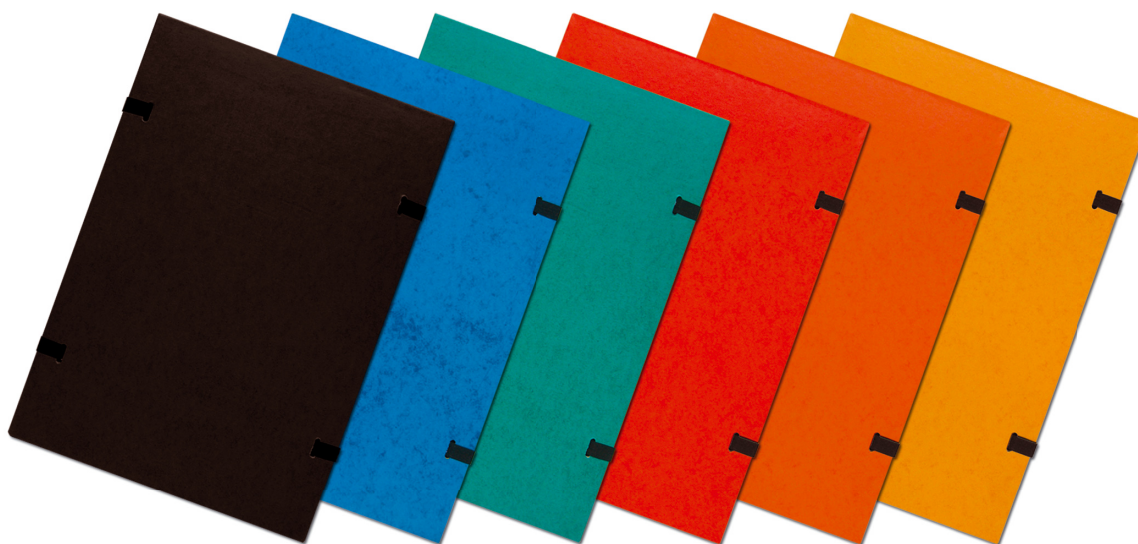

DESKY SPISOVÉ A4 RAINBOWLINE | DOSKY SPISOVÉ A4 RAINBOWLINE

CZ: vnější potah: barevný přespán | vnitřní výlepu: mramor světlý | navlečené tkanice | kvalitní knihařské zpracování | 6 barev

SK: vonkajší poťah: farebný prešpán | vnútorný výlepu: mramor svetlý | navlečené šnúrky | kvalitné knihařské spracovanie | 6 farieb

art. no.	barva/farba	ean kód	ks v bal	bal na paletě	upřesnění/upresnenie
1373	černá / čierna	8 594058 58.1373	20	100 bal - 2.000 ks	
1380	červená / červená	8 594058 58.1380	20	100 bal - 2.000 ks	
1397	modrá / modrá	8 594058 58.1397	20	100 bal - 2.000 ks	
8013	oranžová / oranžová	8 594058 58.8013	20	100 bal - 2.000 ks	
1403	zelená / zelená	8 594058 58.1403	20	100 bal - 2.000 ks	
1410	žlutá / žltá	8 594058 58.1410	20	100 bal - 2.000 ks	

Každě bal obsahuje EAN kód.