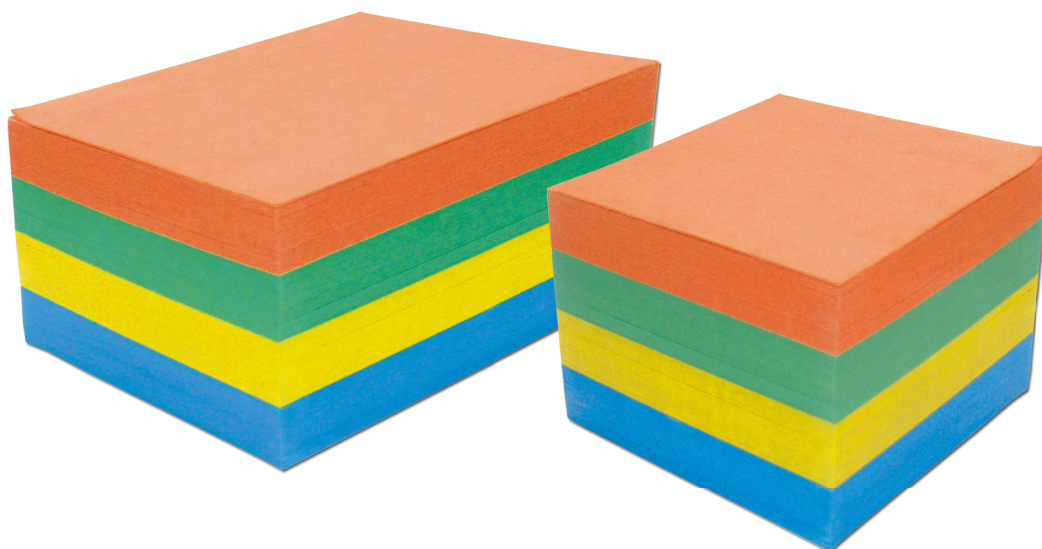

PAPÍROVÉ KOSTKY (ŠPALÍČKY) „EKO“ 240 g - LEPENÉ | PAPIEROVÉ KOCKY „EKO“ 240 g - LEPENÉ

CZ: materiál: barevný kartón 240g | poznámkové kostky vhodné také do průmyslového prostředí - odolné proti mastnotě | lepené

SK: materiál: farebný kartón 240g | poznámkové kocky vhodné aj do priemyselného prostredia - odolné proti masnote | lepené

art. no.	velikost/vel'kost	barva / farba	ean kód	ks v bal	bal na paletě	upřesnění/upresnenie
1496	10,0x10,0x6,0 cm	4 barevný mix / 4 farebný mix	8 594058 58.1496	4	231 bal - 924 ks	kostka / kocka
1502	10,0x15,5x6,0 cm	4 barevný mix / 4 farebný mix	8 594058 58.1502	4	147 bal - 588 ks	obdélník / obdĺžnik

Každé bal obsahuje EAN kód.