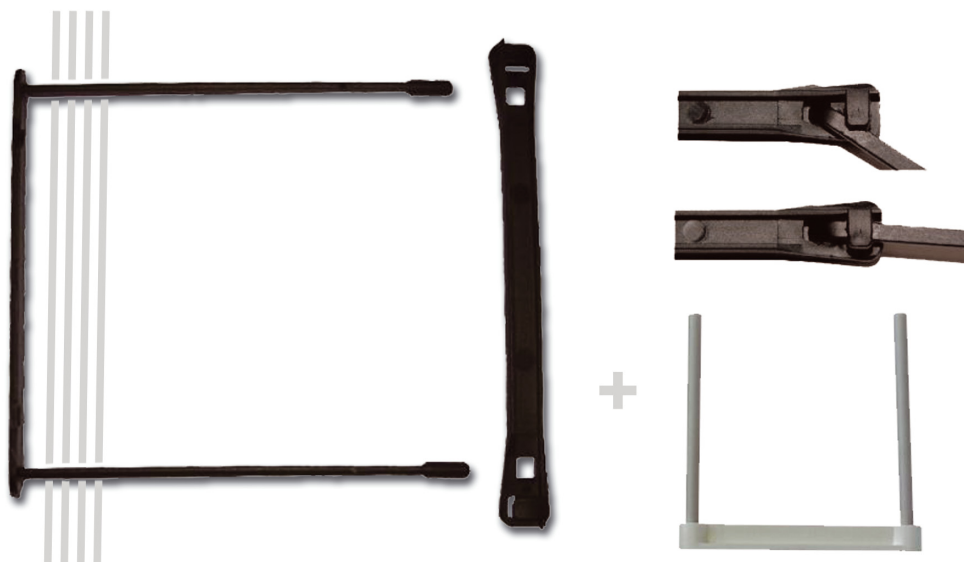

ARCHIVAČNÍ SPONA MIRON 2 - BOČNÍ ZAVÍRÁNÍ | ARCHÍVNA SPONA MIRON 2 - BOČNÉ ZATVÁRANIE

CZ: materiál: plast | slouží k jednoduchému vázání až 600 perforovaných listů | 1 plastový přenašeč zdarma!

SK: materiál: plast | slúži k jednoduchému viazaniu až 600 perforovaných listov | 1 plastový prenášač zadarmo!

art. no.	kapacita/kapacita	provedení/prevedenie	ks v bal	upřesnění/upresnenie
0032	600 listů / 600 listov	s bočním uzavíráním / s bočným uzatváraním	50 + 1	distribuce / distribúcia